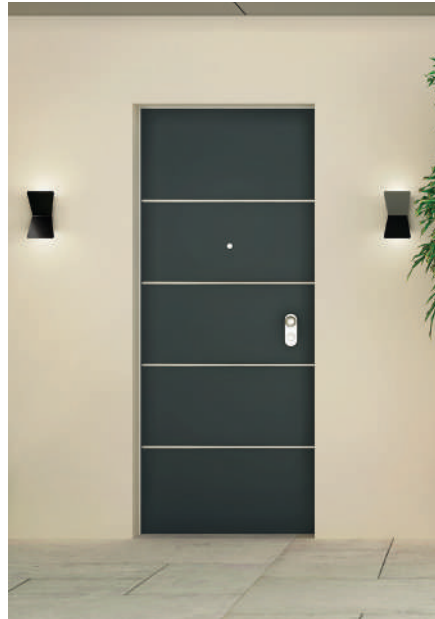

Puertas Acorazadas

Puertas de seguridad certificadas con premarco y marco de acero, disponible en medidas especiales y en entrega rápida.

Consulta con nuestro departamento comercial otras posibilidades en cuanto a prestaciones técnicas superiores, bisagras ocultas, domótica, etc.

by

Cara Exterior

Castalla ofrece diferentes posibilidades de diseños y acabados para la cara exterior de tu puerta acorazada. Infórmate sobre los diseños y acabados disponibles para servicio rápido.