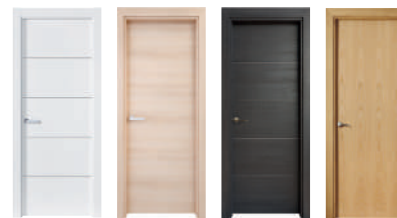

Vinci

Ancares

Aneto

Lyon

CE
SEGURIDAD CERTIFICADA

- Marcado **CE**.
- Norma **UNE-EN 1627:2011** sobre la resistencia a la efracción - Clase 3
- Norma **UNE-EN ISO 10140-2:2011** sobre el aislamiento acústico al ruido aéreo - 35 dB
- Norma **UNE-EN 1026:2000** sobre la permeabilidad al aire - Clase 2
- Norma **UNE-EN 1670:2007** sobre la resistencia a la corrosión - Clase 3
- Norma **UNE-EN 12211:2017** sobre la resistencia a la carga de viento - C5

¡Entre muchos otros!